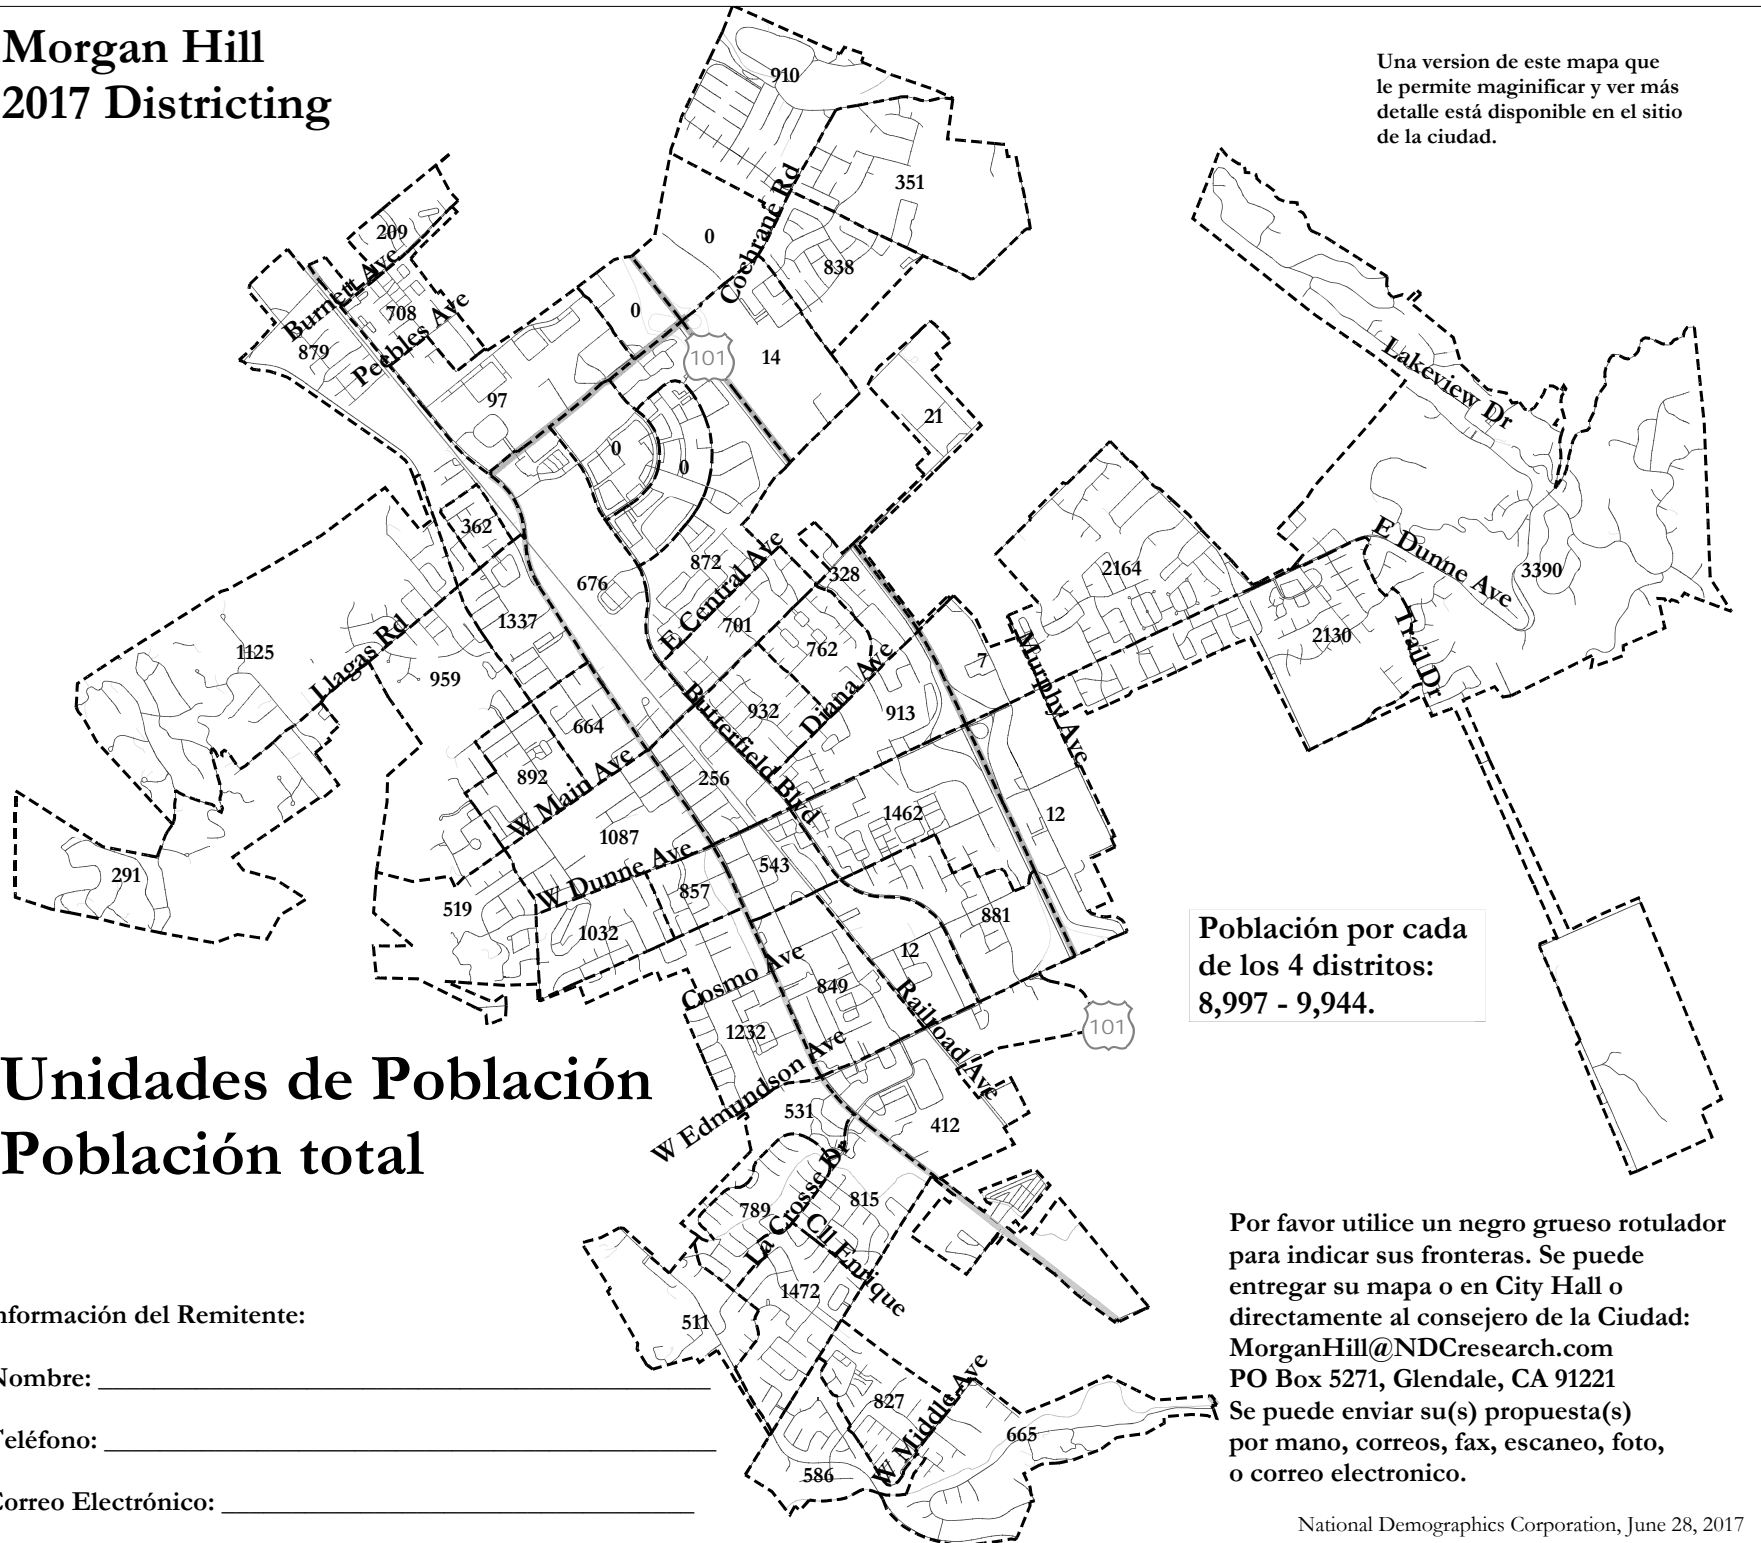

# Morgan Hill 2017 Districting

Una version de este mapa que le permite magnificar y ver más detalle está disponible en el sitio de la ciudad.

## Unidades de Población Población total

Población por cada de los 4 distritos:  
8,997 - 9,944.

Por favor utilice un negro grueso rotulador para indicar sus fronteras. Se puede entregar su mapa o en City Hall o directamente al consejero de la Ciudad: [MorganHill@NDCresearch.com](mailto:MorganHill@NDCresearch.com) PO Box 5271, Glendale, CA 91221 Se puede enviar su(s) propuesta(s) por mano, correos, fax, escaneo, foto, o correo electronico.